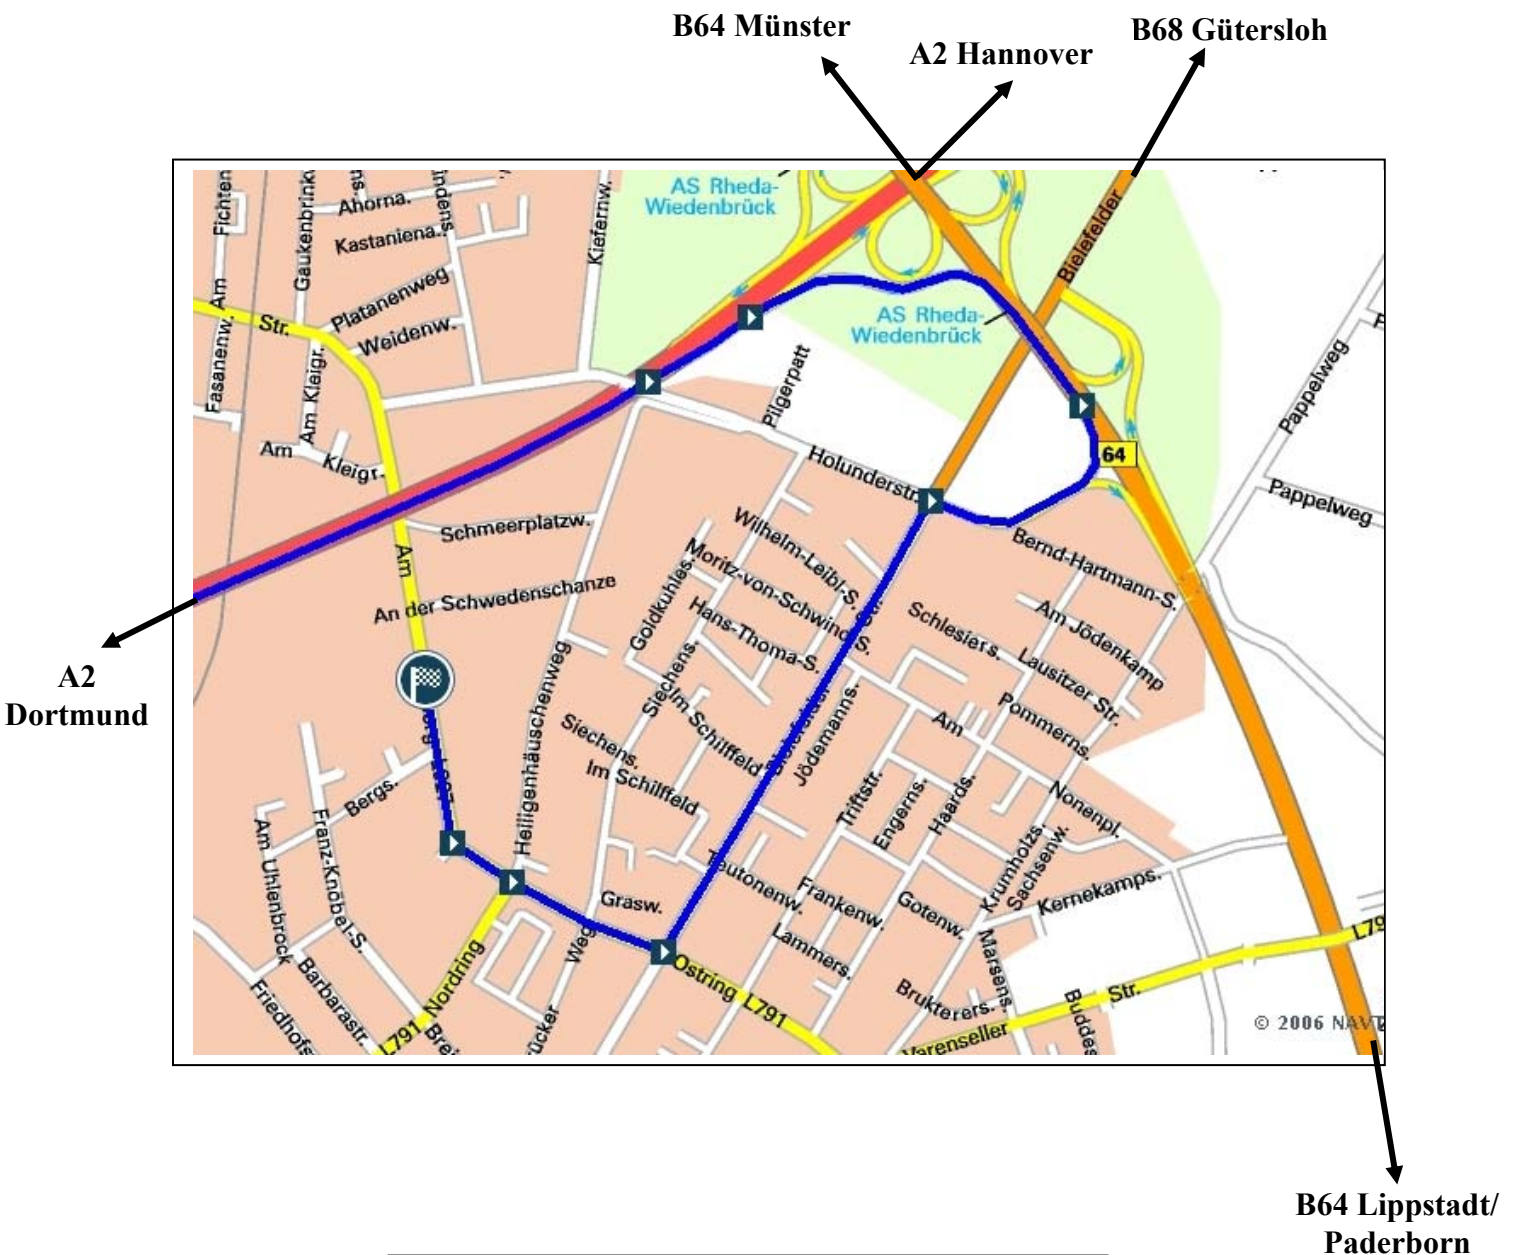

SC Wiedenbrück 2000 Hallenturniere

Kreisberufsschule
Am Sandberg 21
33378 Rheda-Wiedenbrück

Tel.: Jürgen Wenzel 015201547881

C. Rosenfeld GmbH & Co. KG	<input type="checkbox"/> GAS
	<input type="checkbox"/> WASSER
	<input type="checkbox"/> HEIZUNG
	<input type="checkbox"/> ELEKTRO