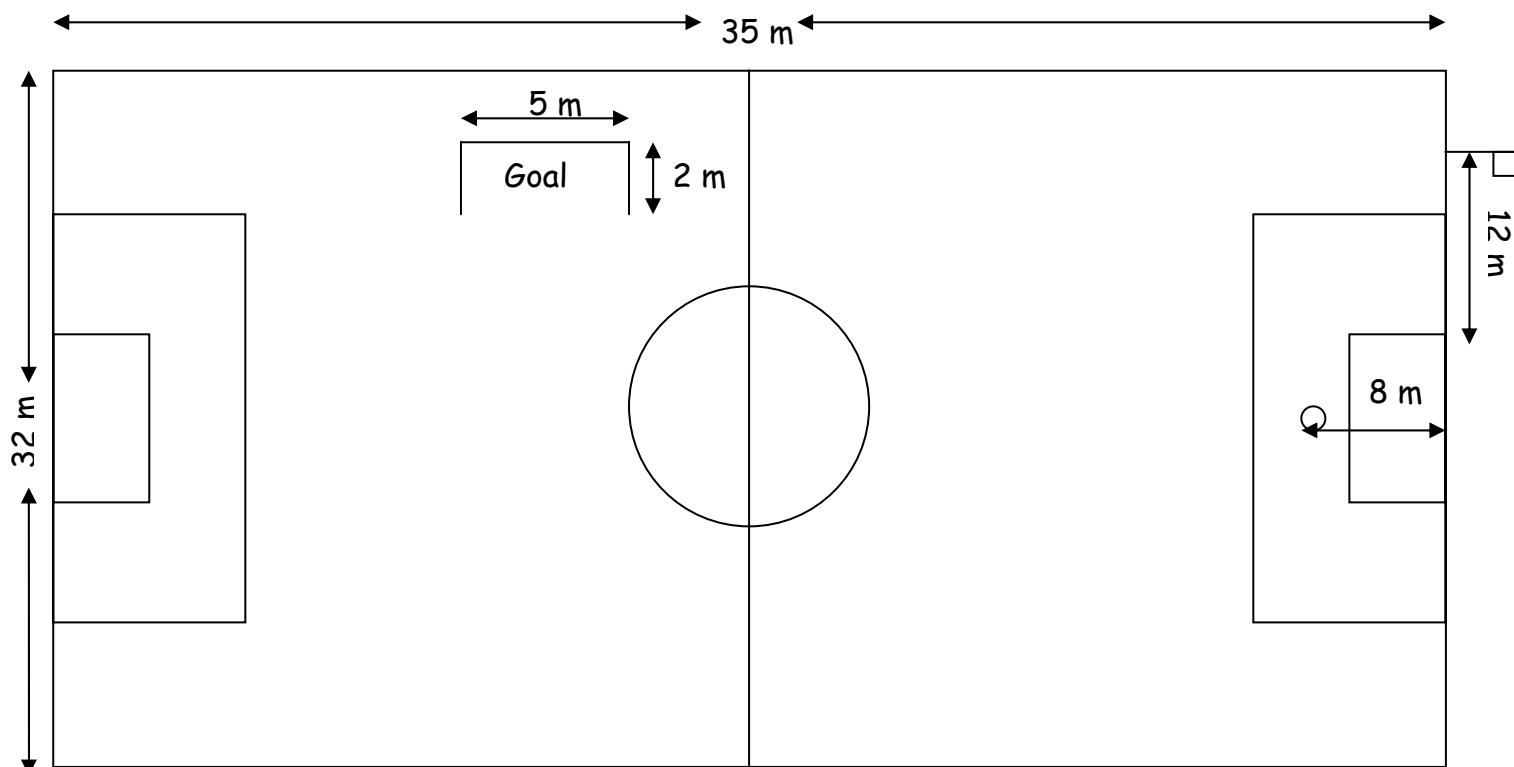

Team	G Jugend
Players	6 outfield and 1 goalkeeper
Substitutes	No limit (Rolling)
Size of Pitch	32m x 35m
Playing time	2 x 20 minutes
Points	None recorded
Free kicks	All direct 7m from taker
Offside	No
Back pass	Allowed
Throw in	If a player incorrectly throws the ball the referee makes the player retake it, after showing him how to do it properly
Goal kicks	To be taken as normal
Corner Kicks	12m from goal post
Ball Size	4 light (290g)
Goal size	5m x 2m
Referee	Away team offered whistle, if declined then home team refs.
Spielerbericht	Must be with Club manager after the match to ensure it is registered with the league.
Spielerpaß	Not required.

Ein- und Auswechsell:

Beliebig oft

Tore:

5 x 2 m

Spielregeln:

Die Abseitsregel, die Rückpassregel kommt nicht zur Anwendung.

Spielerzahl:

Ideal 7 gegen 7

Spielfeldmarkierungen:

Außenlinien können mit „Hüttchen“ markiert werden

Spielleiter:

Wird von einem beteiligten Verein gestellt

Spielball:

Leichtspielball Größe 4 (290g)

Abstoß:

Wahlweise aus der Hand oder vom Boden. Bei Toraus, verursacht durch die angreifende Mannschaft, wird der Ball durch Werfen, Rollen oder Abstoß ins Spiel gebracht. Erfolgt der Abwurf oder Abstoß über die eigene Spielhälfte hinaus, ohne dass ein anderer Spieler den Ball berührt hat, ist auf direkten Freistoß für die gegnerische Mannschaft von der Mittellinie aus zu entscheiden.

Regelwidriges Spiel:

Verstoß erklären, Freistoß nur direkt, in Tornähe: Strafstoß (8m)